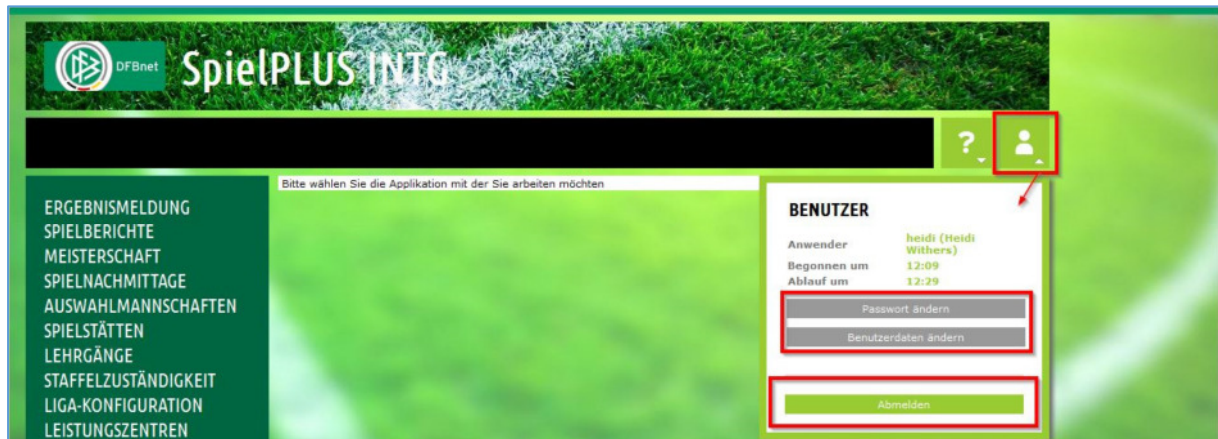

Abmelden / Benutzerdaten bzw. Passwort ändern

Es gibt zwei Möglichkeiten um an Benutzer spezifische Funktionen zu gelangen. Entweder unten links unter DFBnet Service auf „Passwort ändern“ oder „Benutzerdaten ändern“ klicken oder über den Button gehen. Über den „Benutzer“ Button erscheint ein Pop-Up-Fenster, in dem man die Möglichkeit hat das Passwort oder die Benutzerdaten zu ändern.

HINWEIS: Um die aktive Sitzung zu beenden, muss man sich hier „Abmelden“.